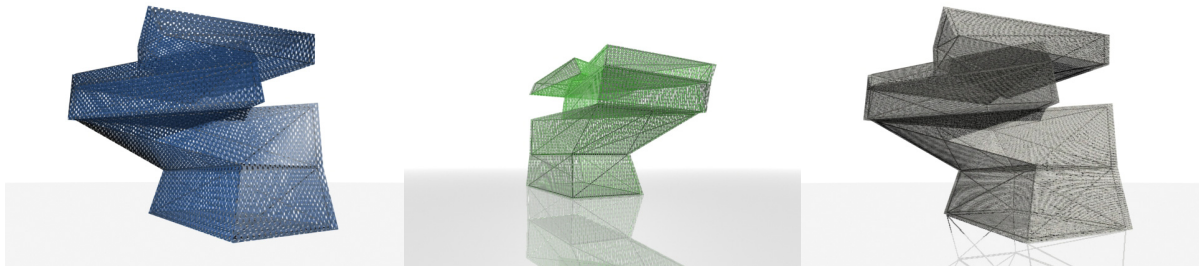

Folly 325 jaar Kabk

Kabk Den Haag *ism.*  
*Archipelontwerpers*

Folly 325 jaar Kabk

Kabk Den Haag *ism.*  
Archipelontwerpers

Folly 325 jaar Kabk

Kabk Den Haag *ism.*  
Archipelontwerpers

Folly 325 jaar Kabk

Kabk Den Haag *ism.*  
Archipelontwerpers

Folly 325 jaar Kabk

Kabk Den Haag *ism.*  
*Archipelontwerpers*

aantallen en afmetingen folly	
hoogte	9,5
footprint (m2)	42,5
aantal knopen	33
afmeting scherm1	2,0 x 7,1
afmeting scherm2	4,0 x 7,7