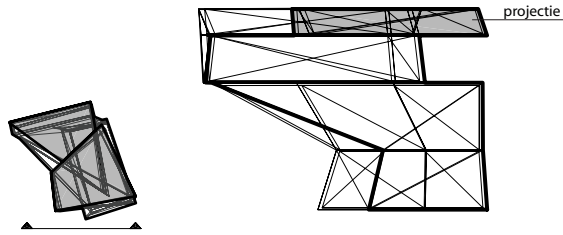

Kabk Den Haag *ism.*
Archipelontwerpers

Folly 325 jaar Kabk

Kabk Den Haag *ism.*
Archipelontwerpers