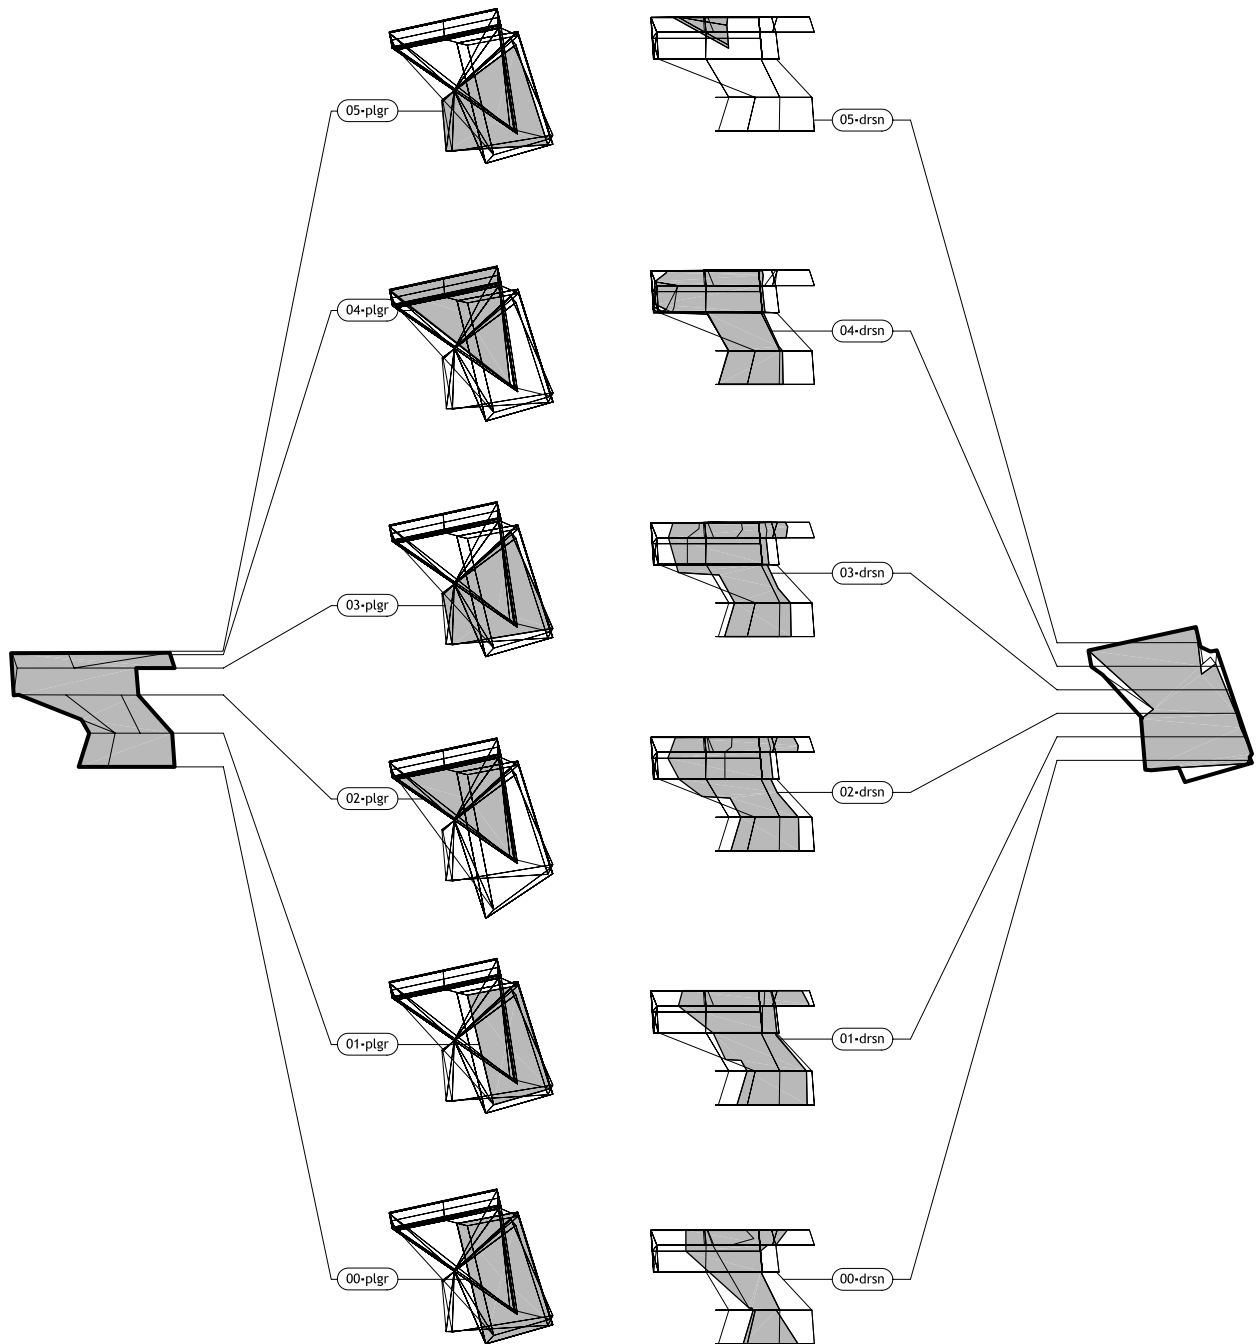

Folly 325 jaar Kabk

Kabk Den Haag *ism.*
Archipelontwerpers