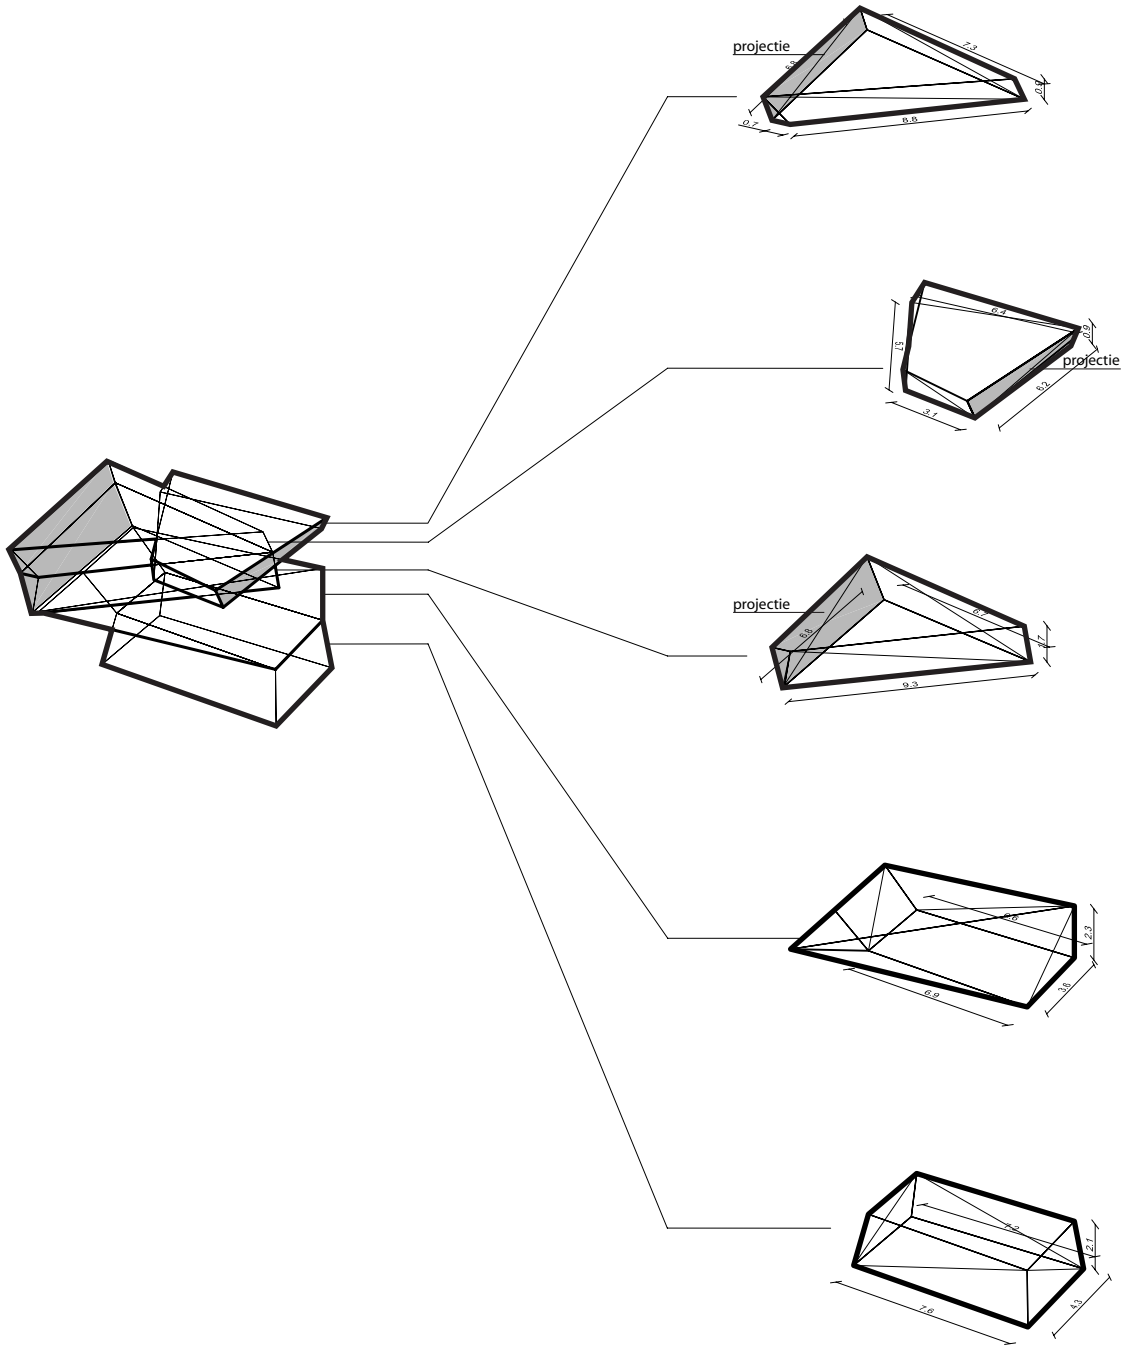

Folly 325 jaar Kabk

Kabk Den Haag *ism.*  
*Archipelontwerpers*

Folly 325 jaar Kabk

Kabk Den Haag *ism.*  
Archipelontwerpers

Folly 325 jaar Kabk

Kabk Den Haag *ism.*  
Archipelontwerpers

Folly 325 jaar Kabk

Kabk Den Haag *ism.*  
Archipelontwerpers

Folly 325 jaar Kabk

Kabk Den Haag *ism.*  
*Archipelontwerpers*

aantallen en afmetingen folly	
hoogte	9,5
footprint (m2)	42,5
aantal knopen	33
afmeting scherm1	2,0 x 7,1
afmeting scherm2	4,0 x 7,7